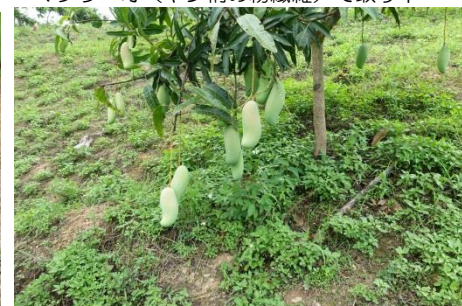

木を切ったため鉄砲水による通路の浸食

旺盛なラムヤイから取り木繁殖をしている

マブラーオ（ヤシ柄の粉繊維）で取り木

トウモロコシからの転換農地

ラムヤイ苗木植栽とショウガの栽培

植栽4年目のマンゴー植栽生育状況

- 5月28日シャンティ山口平成27年度定期総会（議事録・ニュースレター第118号参照）
- 6月11日「地球環境基金」平成27年度交付決定

今年度で3年継続最終年度に際し目標達成 100%をめざし果樹への転換と苗木の育成を重点項目として村人とともに協働します。

平成27年度目標転換農地面積 300rai(48ha),植栽苗木 10,000本（ラムヤイ・マンゴー・他）

転換完了農地は、ひときわ目立つようになり村人も自分たちの努力の成果を自我自賛しています。しかしこれから数年間の後、収穫までが正念場、覚悟はしているものの大変な状況です。少しでも現金収入をと、ショウガ、落花生、インゲン豆、陸稲、を苗木の空間に栽培し、転換終了した数十世帯では、バンコク、イスラエル、韓国、台湾へと収穫までの収入源を求め残った家族に苗木の成長管理を任せての出稼ぎは後を絶ちません。（この3年間の海外出稼ぎは、入れ替わり通年40世帯を超えています。）

- 7月7日～7月31日プロジェクト調整現地訪問（報告書参照）

バンコク チャットチャック市場（ウィークエンドマーケット）常設店（観賞魚・ペット）

水曜日は通路が特設出店（大物植木・花木・花・植物市）

20th 記念ファーム生育状況調査 シャンティ学生寮Karan スタッフ「袋かけ栽培のマンゴー」見栄えも素晴らしい市場価格も20~30%高い

社会教育事務所との合同開発作業（崩落防止ヤーフェーの植栽）

村への進入路の補修作業